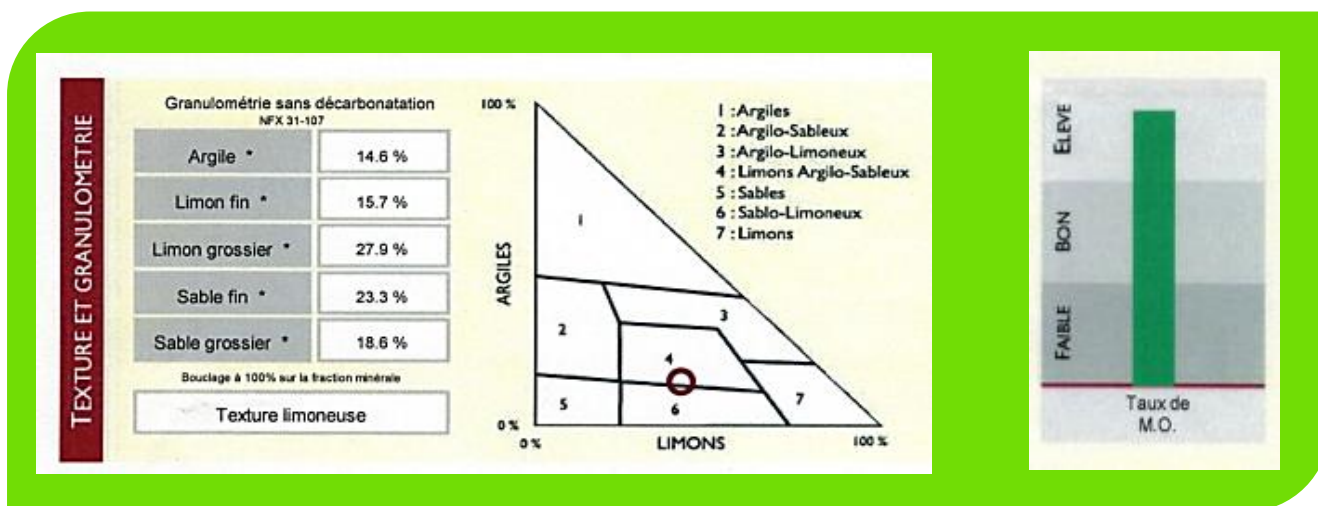

SPECIFICITES

- ✓ Ce mélange permet la germination et le développement de tous types de plantes.